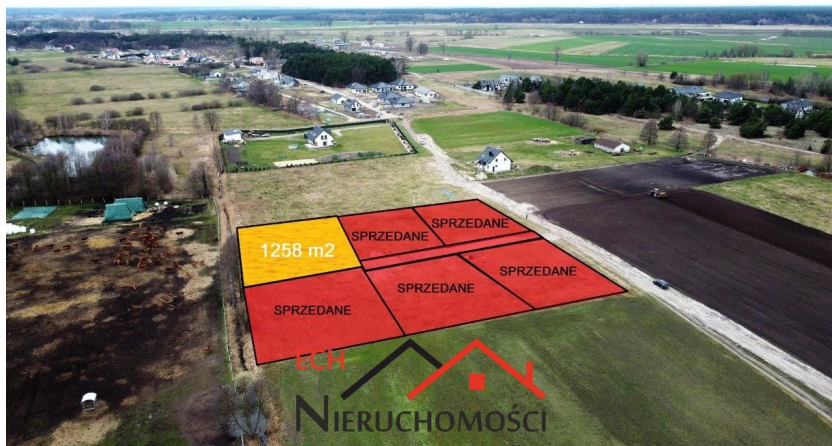

Mieszkania

Domy

Działki

Lokale

Sprzedaż

Wynajem

Skwierzyna - 130 000 zł

Rata kredytu*

tylko **698** zł

Powierzchnia

1258 m²

Cena/m²

103 zł

Powierzchnia działki

1258.00 m²

LOKALIZACJA

Działka położona jest w Skwierzynie, w powiecie międzyrzeckim, w odległości ok. 30 km od Gorzowa Wielkopolskiego. To spokojna i zielona okolica, idealna dla osób ceniących ciszę oraz bliskość natury. Lokalizacja zapewnia jednocześnie szybki i wygodny dojazd do centrum Skwierzyny oraz dostęp do niezbędnej infrastruktury.

DZIAŁKA

Przedmiotem oferty jest działka budowlana o powierzchni 1258 m², mająca kształt zbliżony do kwadratu i położona na płaskim terenie. Takie ukształtowanie sprawia, że jest to miejsce idealne pod budowę domu jednorodzinnego.

Dojazd do nieruchomości zapewnia droga utwardzona.

W najbliższym otoczeniu znajdują się zabudowy domów jednorodzinnych oraz rozległe tereny leśne, co gwarantuje spokojne i komfortowe warunki do życia.

MEDIA

Prąd
Woda
Szambo ekologiczne

Dostępność podstawowych mediów umożliwia sprawne rozpoczęcie inwestycji.